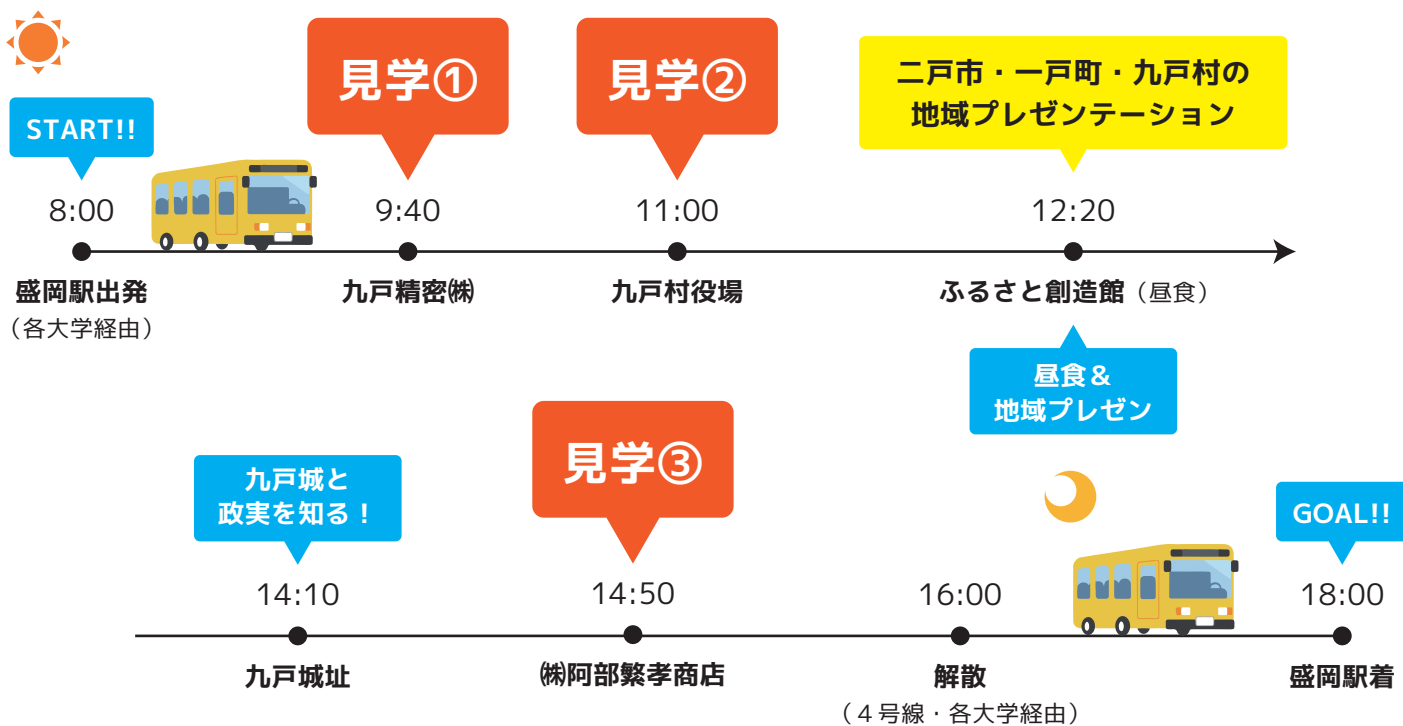

「天下に喧嘩をうった男」九戸政実の里、九戸・二戸を探る

専門学校・短大・大学生向け

二戸地域 事業所見学バスツアー 11/28 2019 木

二戸地域雇用開発協会

お申込み先【電話・メールでも受付】

締切

令和元年 11月 22日 (金)

二戸地域雇用開発協会

岩手大学学務部キャリア支援課

TEL: 0195-23-3040 FAX: 0195-23-3174

TEL: 019-621-6709 FAX: 019-621-6929

e-mail: master@ninohe-koyou.net

ふりがな お名前	学校・学部・学年 (UI ターンの方は記載不要)	乗車場所 (○で囲んでください)	連絡先 (当日連絡が取れる電話番号)
	(学校名)	・盛岡駅 ・岩手大学 ・岩手県立大 ・二戸駅	
	(学部名) (年次)		メールアドレス

ふりがな お名前	学校・学部・学年 (UI ターンの方は記載不要)	乗車場所 (○で囲んでください)	連絡先 (当日連絡が取れる電話番号)
	(学校名)	・盛岡駅 ・岩手大学 ・岩手県立大 ・二戸駅	
	(学部名) (年次)		メールアドレス

●この申込書で記入いただいた個人の情報は当企画の開催を目的としたこと以外には使用いたしません。